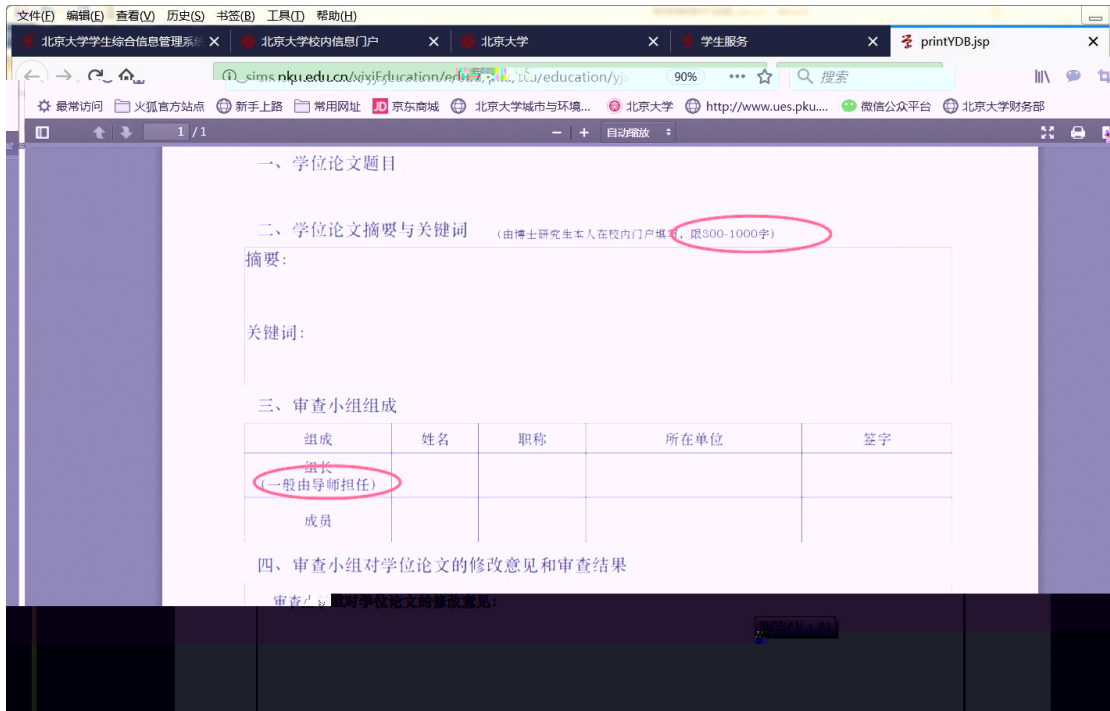

业务 < 返回 研究生院

培养办学籍 (电话62751352)

查看/打印学籍卡 查看注册历史 查看学籍异动/打印申请表 非京籍在学证明 短期访学

填写学籍异动申请 查看奖惩信息 国际交流资助申请/查询审批结果 培养办学籍 (电话62751358)

维护个人培养计划 查入及打印 中期退课申请 查问培养环节 培养环节

4

5

6