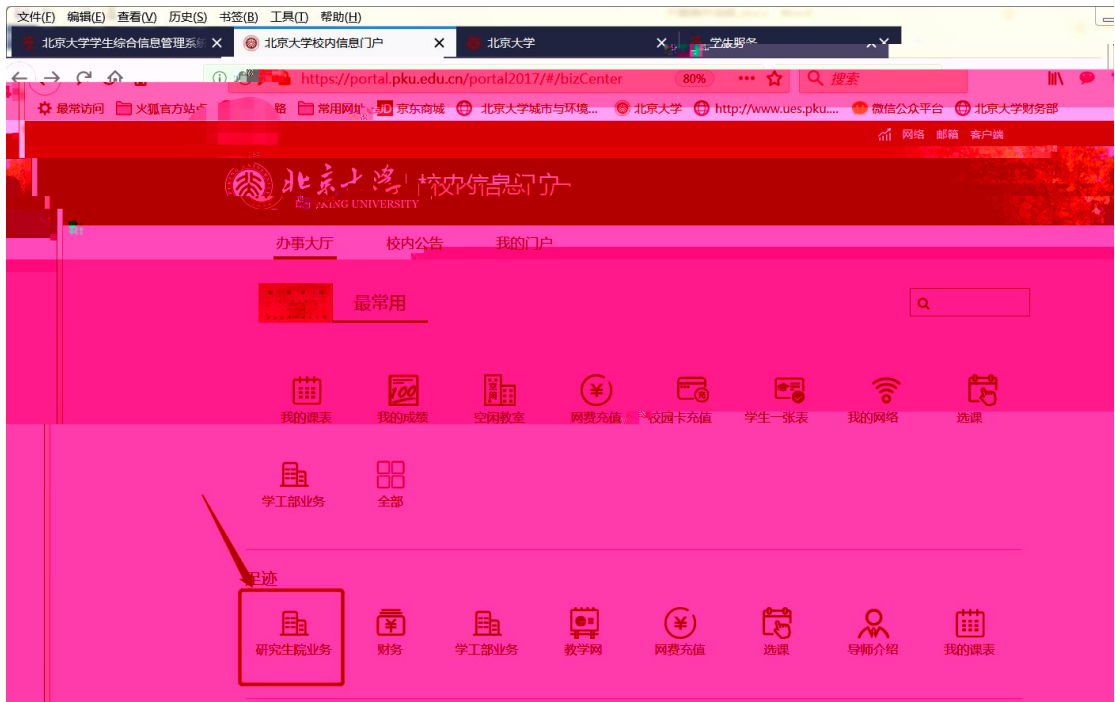

!

”

上

上

导航栏

我的课表 我的成绩 空闲教室 网费充值 校园卡充值 学生一张表 我的网络 选课

学工部业务 全部

业 上 上

最热

空闲教室 研究生院业务 财务 学工部业务 教学网 我的成绩 我的课表 选课

快速导航 个人业务 公共服务 专题服务 大数据分析 我的链接 学生事务管理 行政办公管理 设备资产管理

个人业务

就业中心业务 学生一张表 选课 我的课表 我的成绩 教学计划 研究生院业务 学工部业务

新组织业务 迎新 离校 组 组织业务 研究生证书照片 讲座申请 健康档案 档案转递查询

上

主